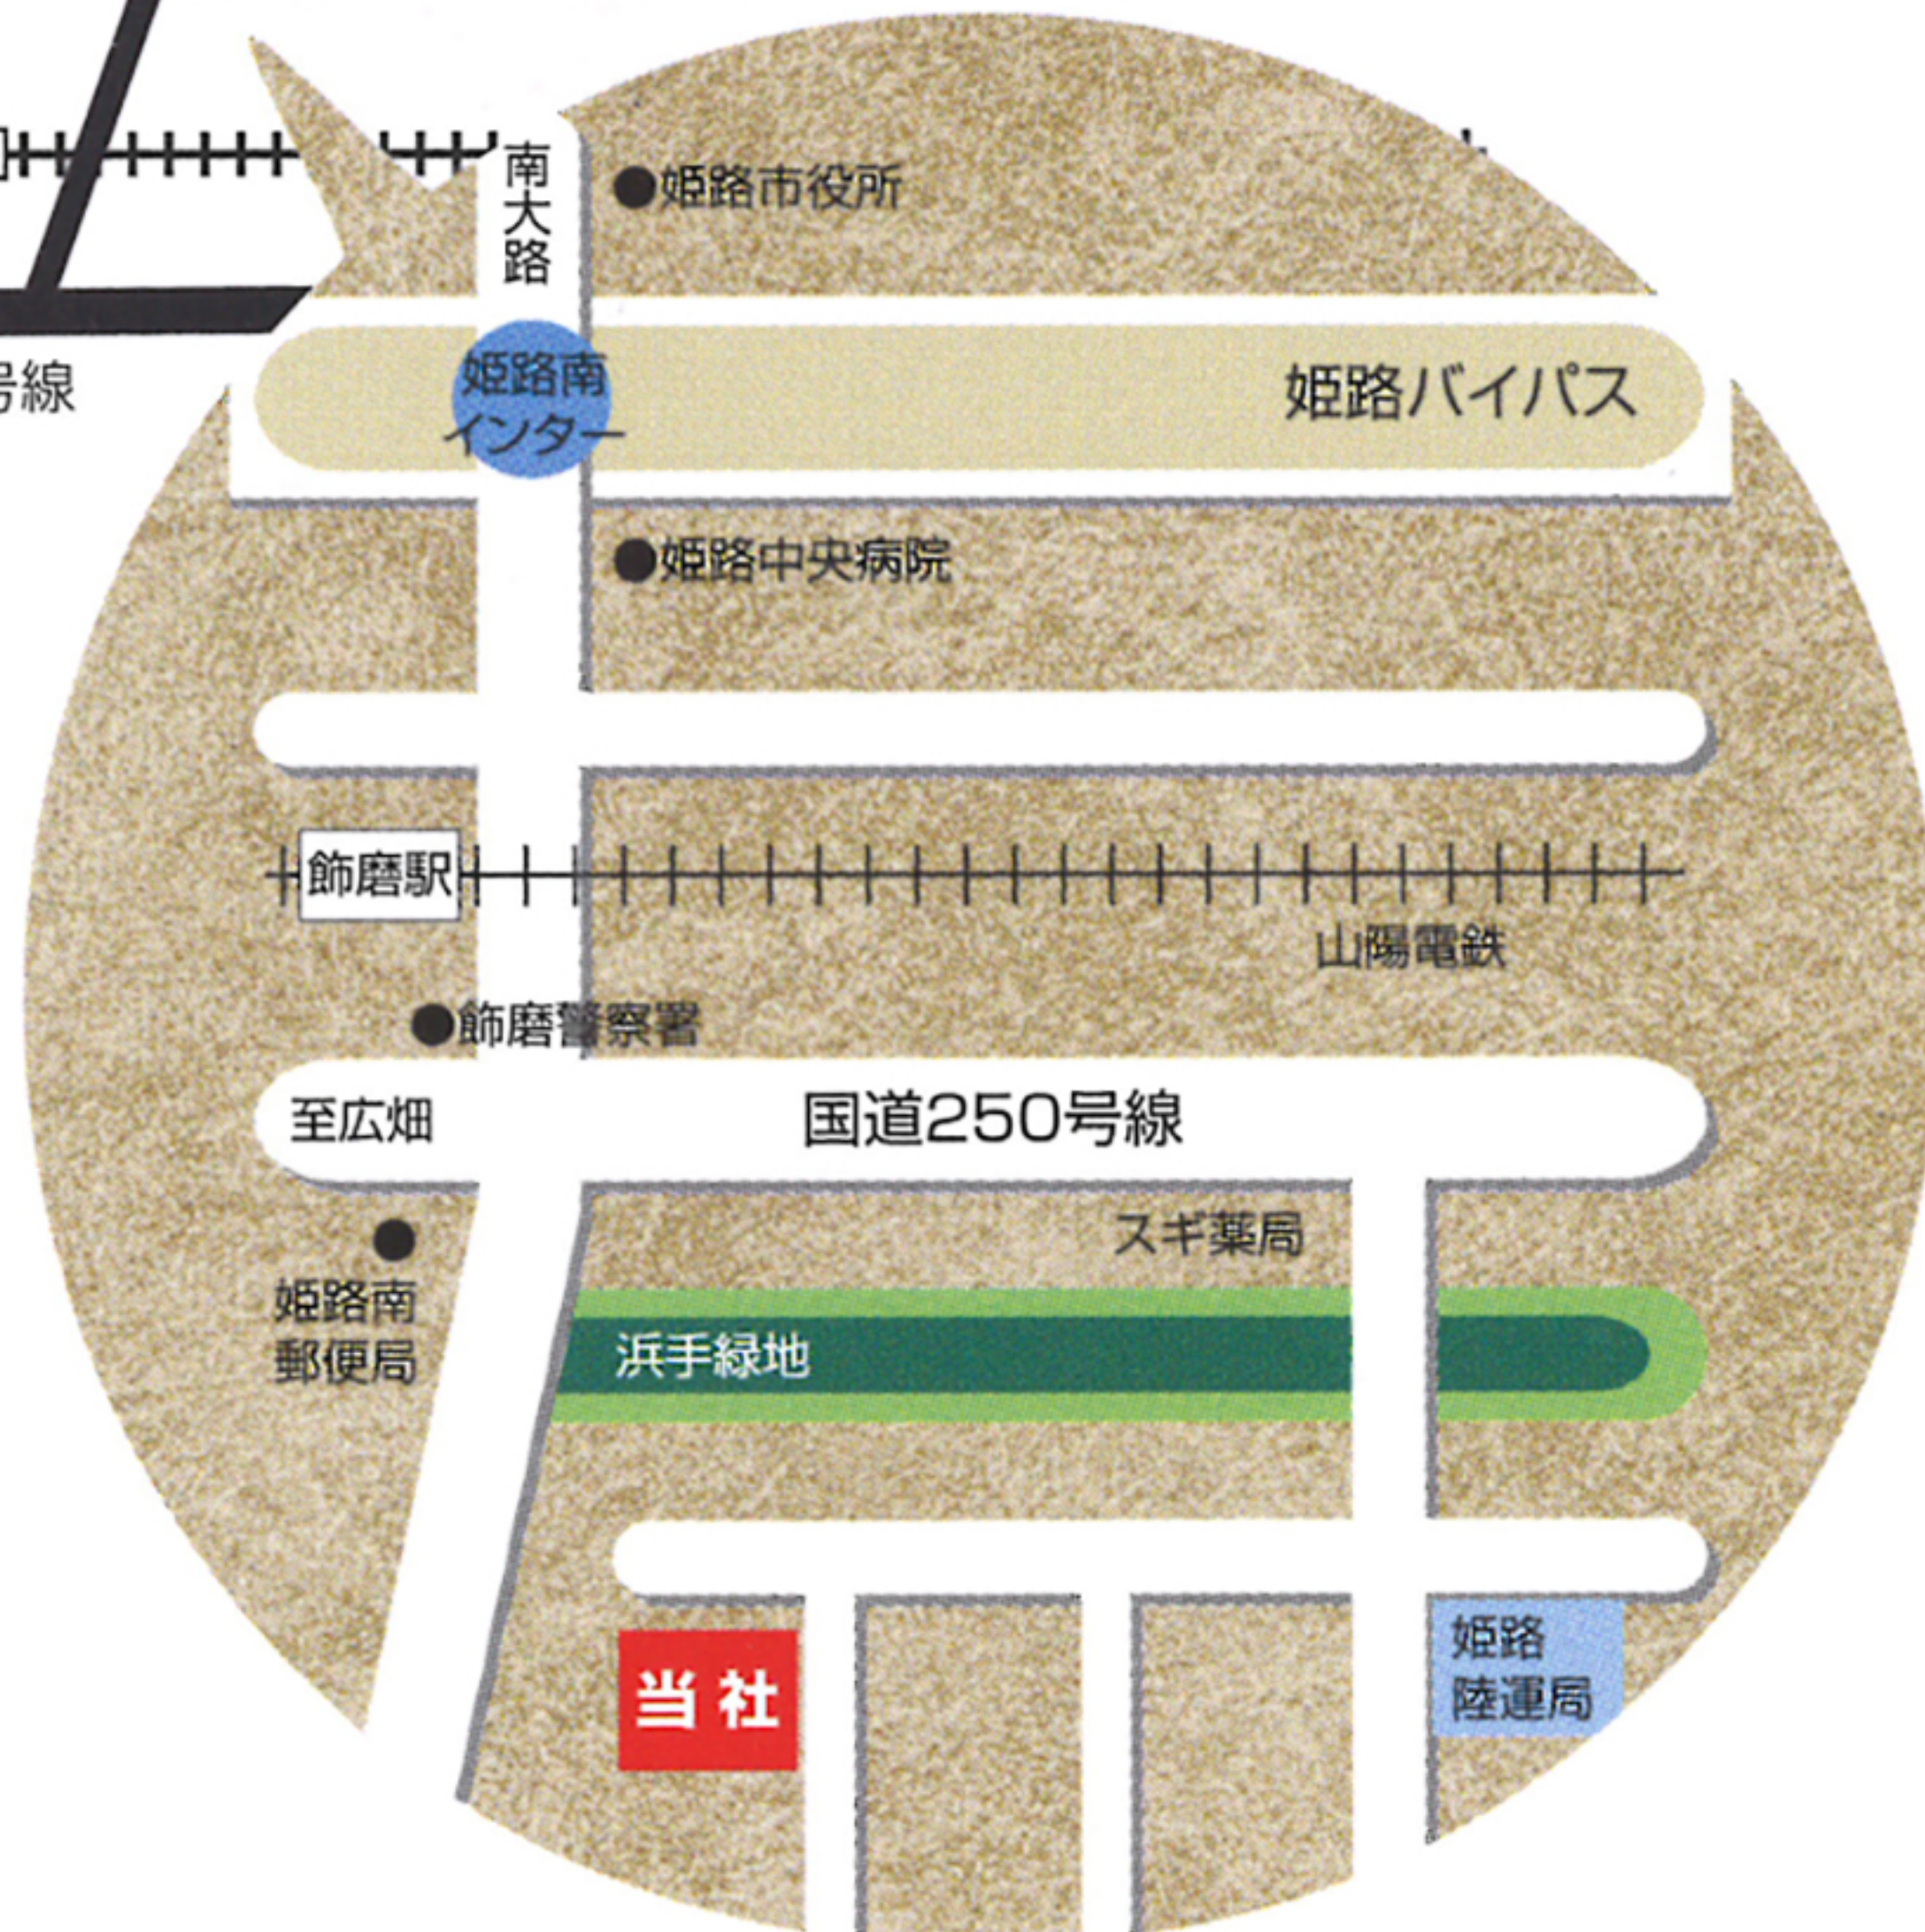

有限会社 尾野鉄工所

- 自然観察の森
- 県立こどもの館
- 星の子館
- アトムの館
- 青山ゴルフクラブ

住所

〒672-8035 姫路市飾磨区中島3365-1
TEL.(079)233-0139 FAX.(079)233-2007

アクセス

姫路バイパス 姫路南インター下車…20分
JR姫路駅下車……………25分