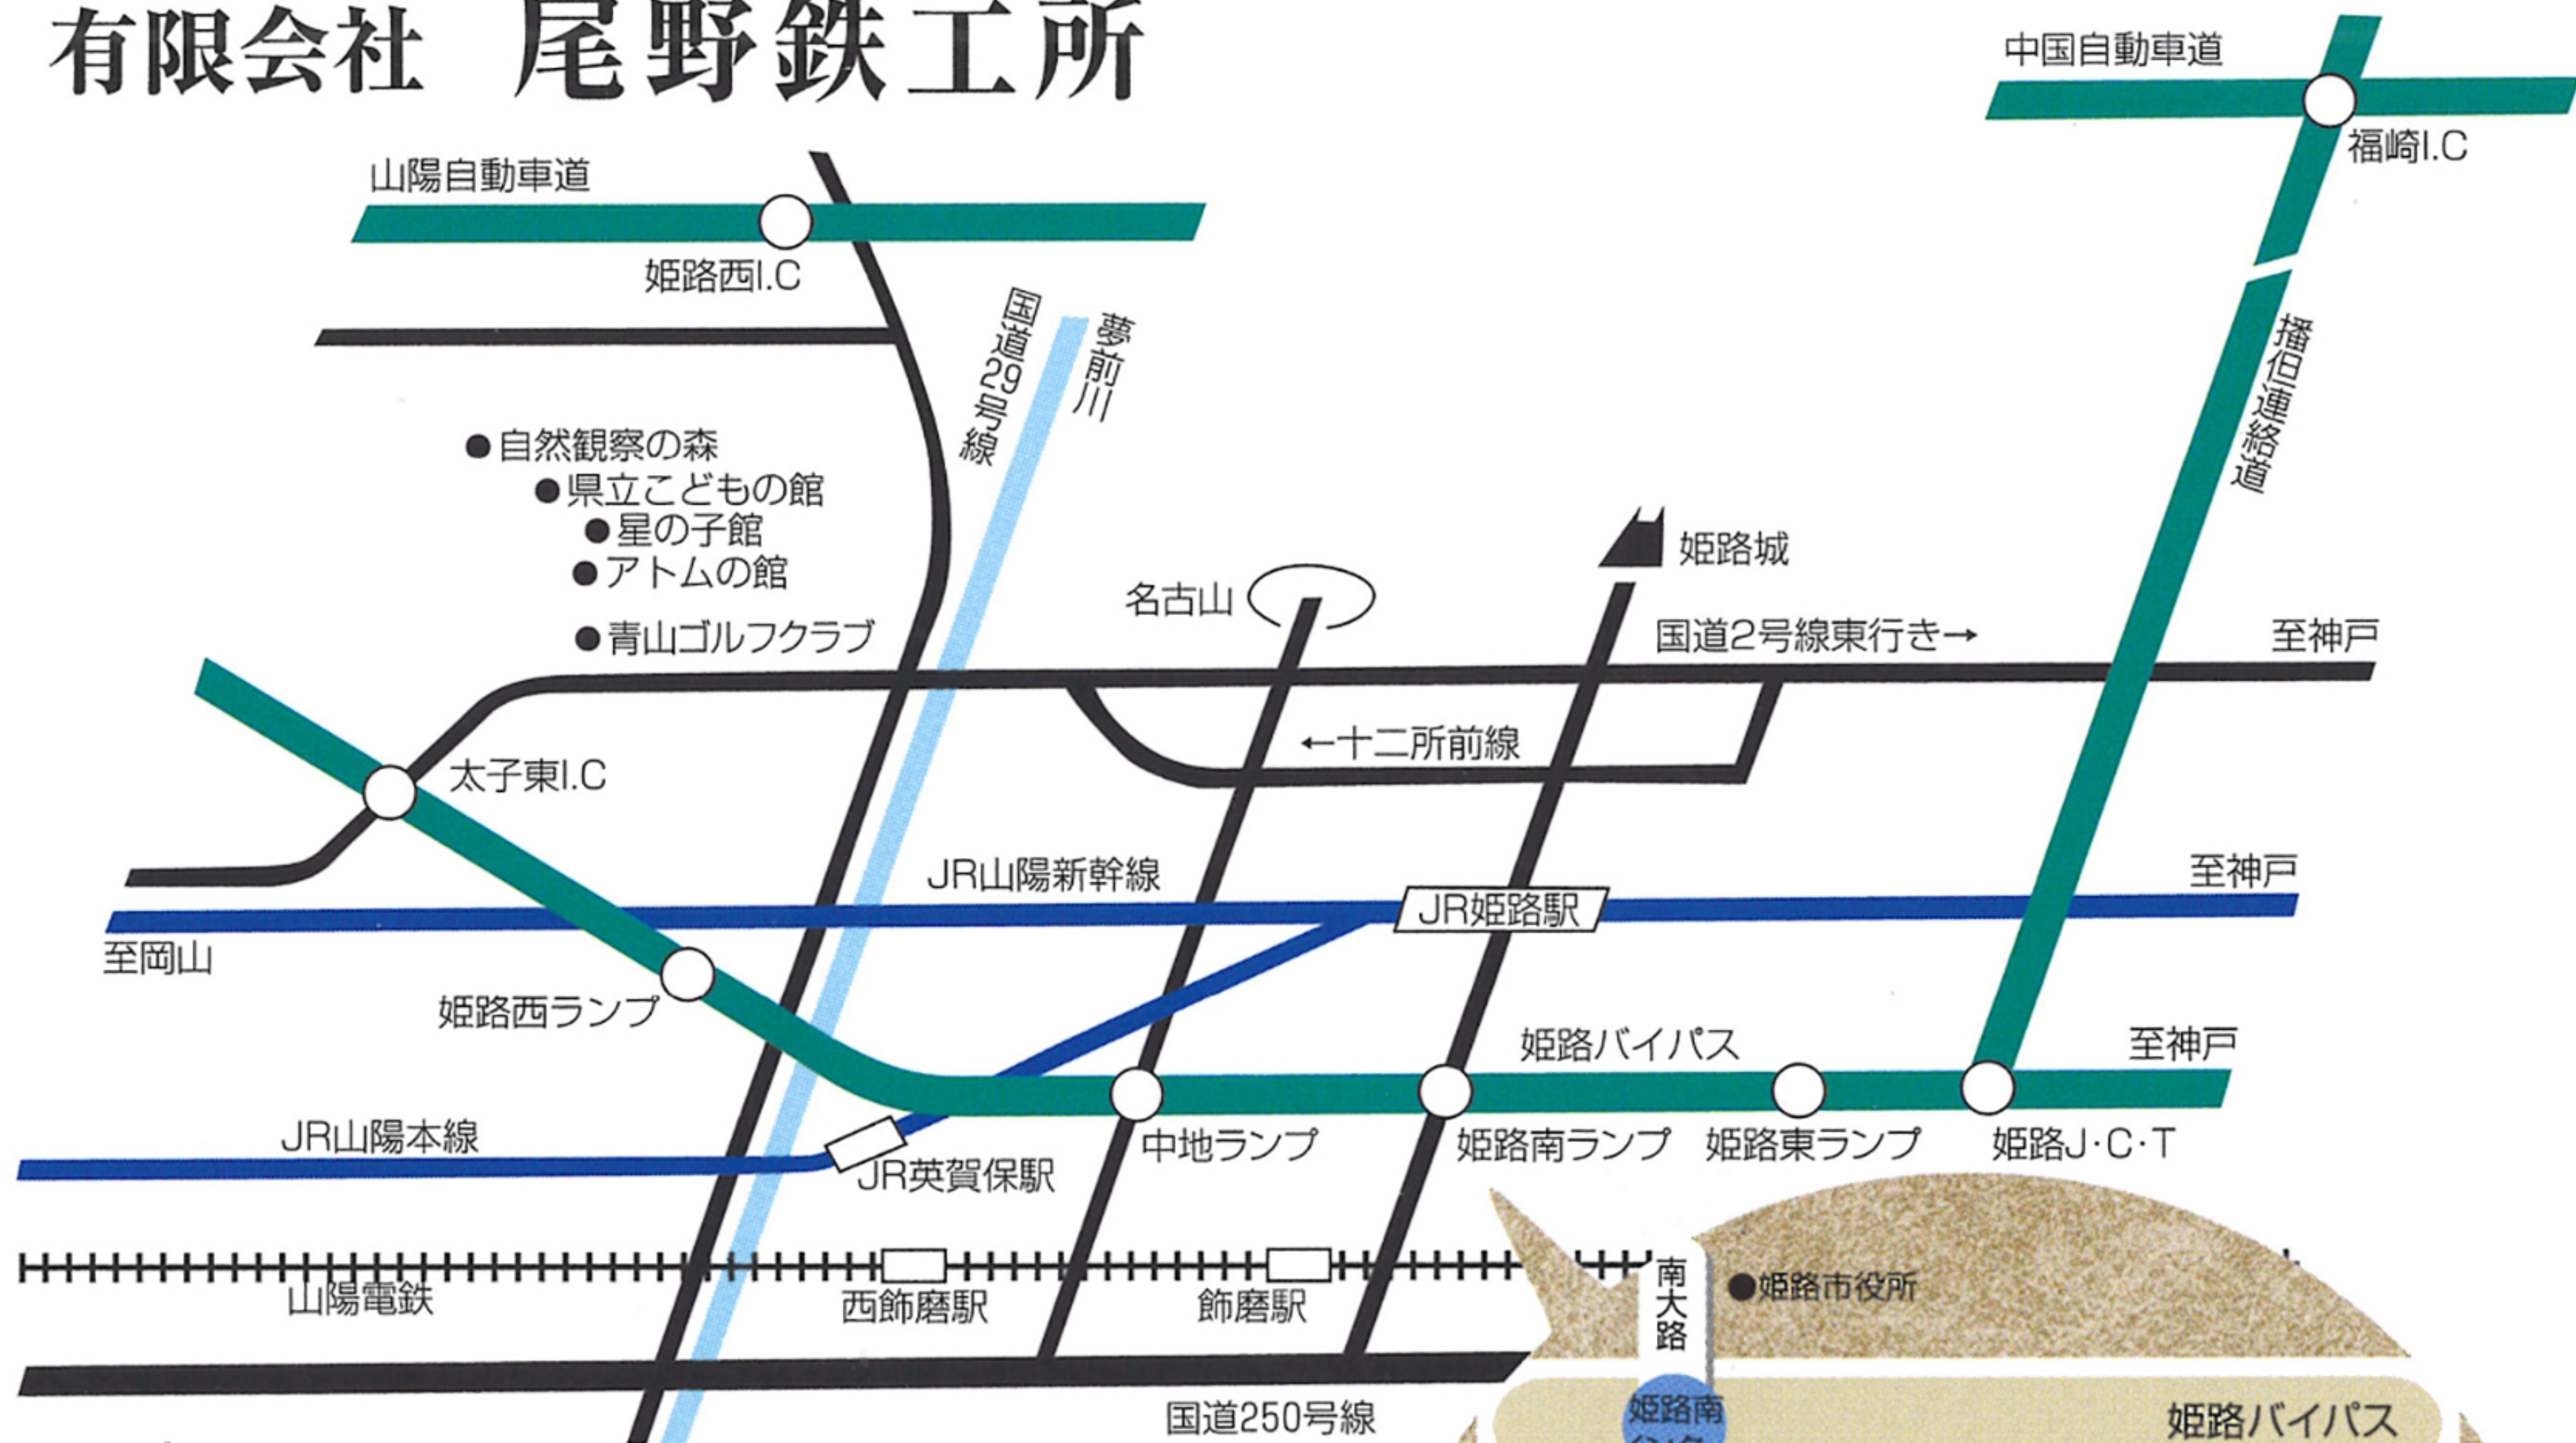

有限会社 尾野鉄工所

- 自然観察の森
- 県立こどもの館
- 星の子館
- アトムの館
- 青山ゴルフクラブ

住所

〒672-8035 姫路市飾磨区中島3365-1
TEL.(079)233-0139 FAX.(079)233-2007

アクセス

姫路バイパス 姫路南インター下車…20分
JR姫路駅下車……………25分